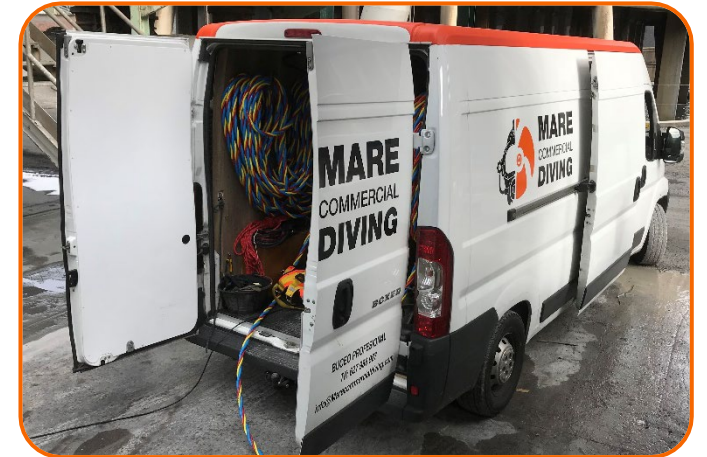

Algunos de nuestros clientes:

En **MCD** realizamos servicios de **inspección, reparación y mantenimiento** en buques a flote:

- IWS / UWILD
- Pulido de hélice y limpieza de rejillas de tomas de mar
- Pequeñas reparaciones (oxicorte/soldadura)
- Reemplazamiento de ecosondas y correderas

- **Patrones** portuarios profesionales
- Buceadores de suministro de superficie (60m) y Top Up
- Instructores de buceo profesional
- Operadores de **Cámara Hiperbárica**
- Marineros de puente y de máquinas
- Técnicos en Prevención de Riesgos Laborales
- **Diver medic** y suministradores de primeros auxilios
- Técnicos de mantenimiento de equipos de buceo
- Licenciados en Economía y Biología
- Operadores de grúa y maquinaria
- **Soldadores**
- Montadores

Barco de trabajo

- Eslora: 8'2m; Manga: 2'7m; Grúa: 0'5T
- Equipada para buceo con suministro de superficie
- Zona amplia de trabajo en proa

Lancha de trabajo

- Eslora: 5'05m; Manga: 1'95m
- Equipada para buceo con suministro de superficie
- Con remolque para transporte por tierra

Vehículo

- Furgoneta equipada con sistema de buceo con suministro de aire desde superficie y remolque para la lancha de trabajo

Equipos de buceo

- Sistemas completos de buceo con suministro de aire desde superficie y CCTV