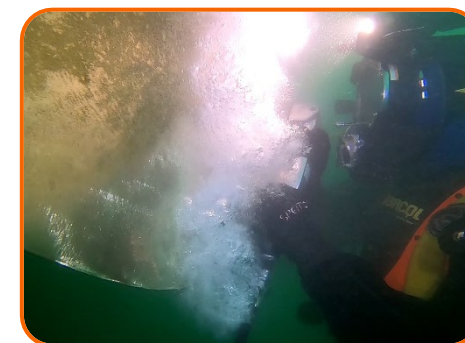

Pulidos de hélice