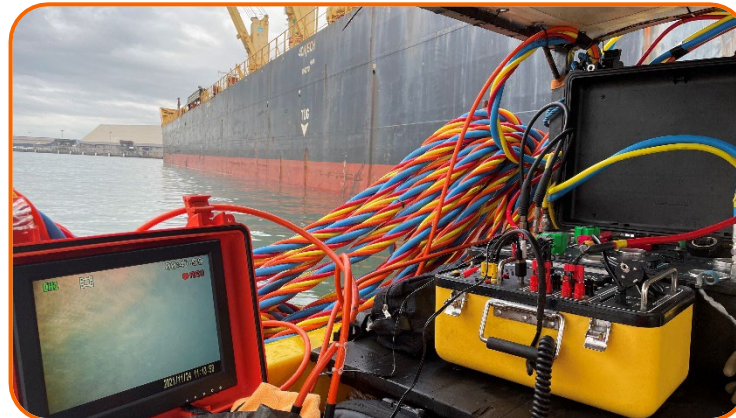

Remolque y fondeo de boyas

Inspección y mantenimiento de emisarios e inmisarios.

Inspecciones subacuáticas con Remote Operated Vehicle (ROV).

Mantenimiento de EDAR, EBAR, EBAP, ETAP, EDARI, EBARI.

Instalación de defensas en puertos.

- **Patrones** portuarios profesionales
- Buceadores de suministro de superficie (60m) y Top Up
- Instructores de buceo profesional
- Operadores de **Cámara Hiperbárica**
- Marineros de puente y de máquinas
- Técnicos en Prevención de Riesgos Laborales
- **Diver medic** y suministradores de primeros auxilios
- Técnicos de mantenimiento de equipos de buceo
- Licenciados en Economía y Biología
- Operadores de grúa y maquinaria
- **Soldadores**
- Montadores

Barco de trabajo

- Eslora: 8'2m; Manga: 2'7m; Grúa: 0'5T
- Equipada para buceo con suministro de superficie
- Zona amplia de trabajo en proa

Lancha de trabajo

- Eslora: 5'05m; Manga: 1'95m
- Equipada para buceo con suministro de superficie
- Con remolque para transporte por tierra

Vehículo

- Furgoneta equipada con sistema de buceo con suministro de aire desde superficie y remolque para la lancha de trabajo

Equipos de buceo

- Sistemas completos de buceo con suministro de aire desde superficie y CCTV