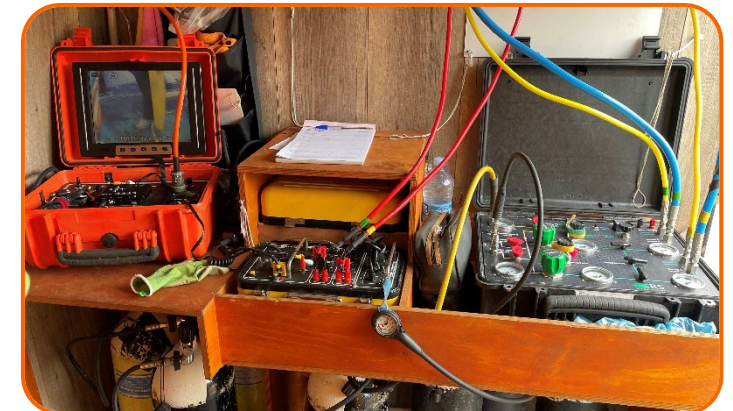

- **Patrones** portuarios profesionales
- Buceadores de suministro de superficie (60m) y Top Up
- Instructores de buceo profesional
- Operadores de **Cámara Hiperbárica**
- Marineros de puente y de máquinas
- Técnicos en Prevención de Riesgos Laborales
- **Diver medic** y suministradores de primeros auxilios
- Técnicos de mantenimiento de equipos de buceo
- Licenciados en Economía y Biología
- Operadores de grúa y maquinaria
- **Soldadores**
- Montadores

Barco de trabajo

- Eslora: 8'2m; Manga: 2'7m; Grúa: 0'5T
- Equipada para buceo con suministro de superficie
- Zona amplia de trabajo en proa

Lancha de trabajo

- Eslora: 5'05m; Manga: 1'95m
- Equipada para buceo con suministro de superficie
- Con remolque para transporte por tierra

Vehículo

- Furgoneta equipada con sistema de buceo con suministro de aire desde superficie y remolque para la lancha de trabajo

Equipos de buceo

- Sistemas completos de buceo con suministro de aire desde superficie y CCTV