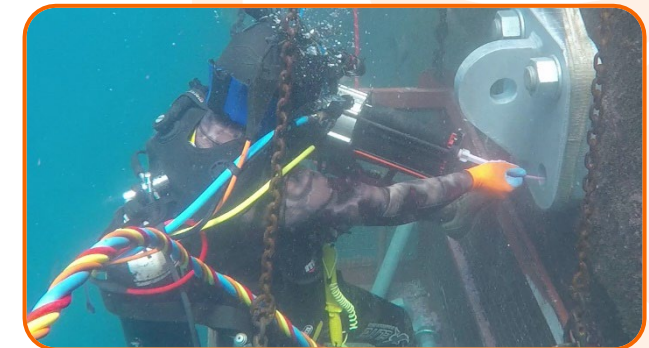

Herramientas submarinas

- Herramientas hidráulicas y neumáticas
- Equipo de corte y soldadura
- Equipos de dragado