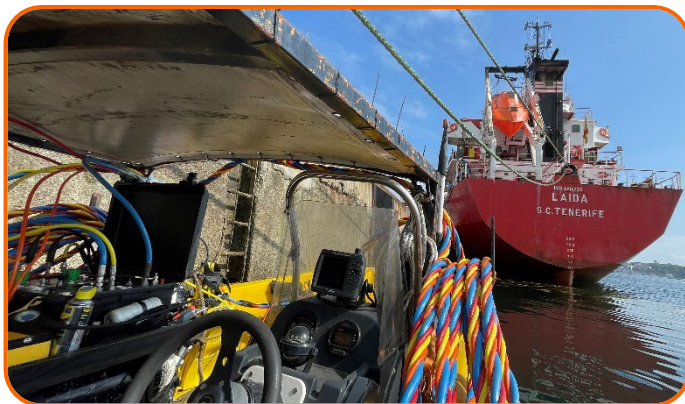

Remolque y fondeo de boyas

Inspección y mantenimiento de emisarios e inmisarios.

Inspecciones subacuáticas con Remote Operated Vehicle (ROV).

Mantenimiento de EDAR, EBAR, EBAP, ETAP, EDARI, EBARI.

Instalación de defensas en puertos.

- **Patrones** portuarios profesionales
- Buceadores de suministro de superficie (60m) y Top Up
- Instructores de buceo profesional
- Operadores de **Cámara Hiperbárica**
- Marineros de puente y de máquinas
- Técnicos en Prevención de Riesgos Laborales
- **Diver medic** y suministradores de primeros auxilios
- Técnicos de mantenimiento de equipos de buceo
- Licenciados en Economía y Biología
- Operadores de grúa y maquinaria
- **Soldadores**
- Montadores

Barco de trabajo

- Eslora: 8'2m; Manga: 2'7m; Grúa: 0'5T
- Equipada para buceo con suministro de superficie
- Zona amplia de trabajo en proa

Lancha de trabajo

- Eslora: 5'05m; Manga: 1'95m
- Equipada para buceo con suministro de superficie
- Con remolque para transporte por tierra

Vehículo

- Furgoneta equipada con sistema de buceo con suministro de aire desde superficie y remolque para la lancha de trabajo

Equipos de buceo

- Sistemas completos de buceo con suministro de aire desde superficie y CCTV