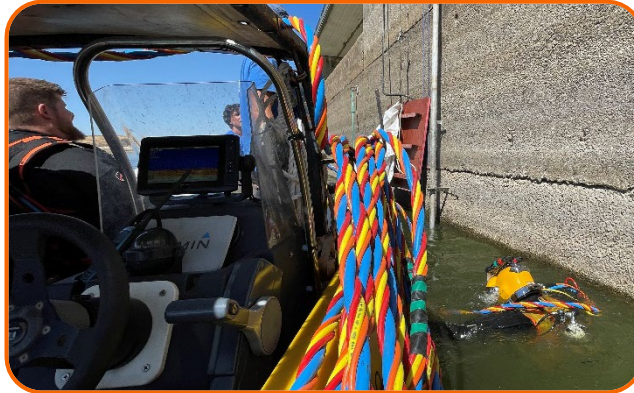

Remolque y fondeo de boyas

Inspección y mantenimiento de emisarios e inmisarios.

Inspecciones subacuáticas con Remote Operated Vehicle (ROV).

Mantenimiento de EDAR, EBAR, EBAP, ETAP, EDARI, EBARI.

Instalación de defensas en puertos.

Barco de trabajo

- Eslora: 8'2m; Manga: 2'7m; Grúa: 0'5T
- Equipada para buceo con suministro de superficie
- Zona amplia de trabajo en proa

Lancha de trabajo

- Eslora: 5'05m; Manga: 1'95m
- Equipada para buceo con suministro de superficie
- Con remolque para transporte por tierra