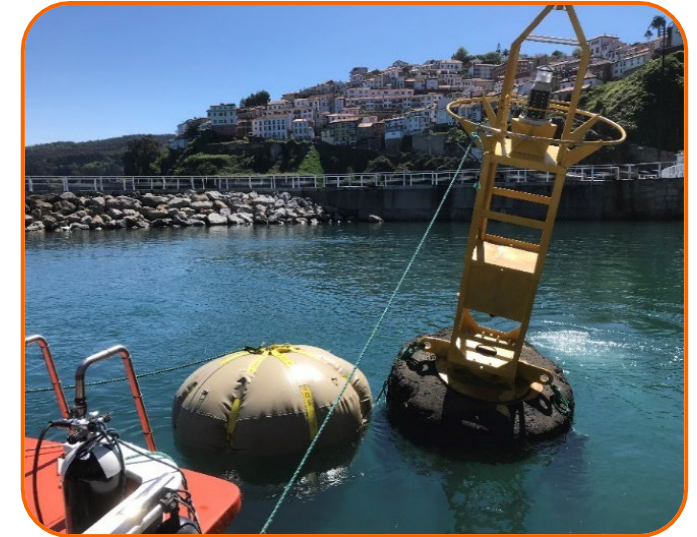

Inspección submarina de buques

Servicios marítimos / en tierra

MCD también realiza trabajos marítimos como **servicios de embarcación en lista 5ª** con patrón, estudios del fondo marino, balizamientos, mantenimiento de sistemas de acuicultura, remolque de embarcaciones, lucha contra la contaminación o montajes en tierra.

Remolque y fondeo de boyas

Inspección y mantenimiento de emisarios e inmisarios.

Inspecciones subacuáticas con Remote Operated Vehicle (ROV).

Mantenimiento de EDAR, EBAR, EBAP, ETAP, EDARI, EBARI.

Instalación de defensas en puertos.