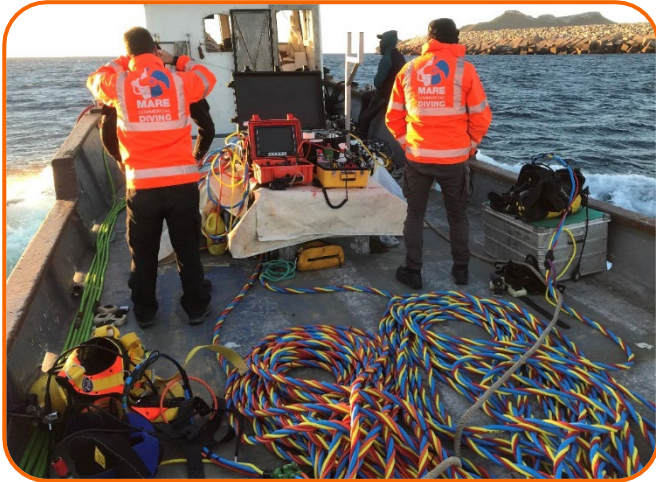

Equipos de buceo

- Sistemas completos de buceo con suministro de aire desde superficie y CCTV