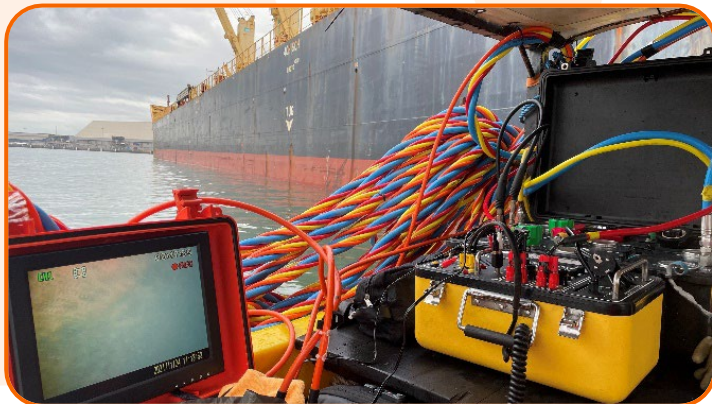

Remolque y fondeo de boyas

Inspección y mantenimiento de emisarios e inmisarios.

Inspecciones subacuáticas con Remote Operated Vehicle (ROV).

Mantenimiento de EDAR, EBAR, EBAP, ETAP, EDARI, EBARI.

Instalación de defensas en puertos.

- **Patrones** portuarios profesionales
- Buceadores de suministro de superficie (60m) y Top Up
- Instructores de buceo profesional
- Operadores de **Cámara Hiperbárica**
- Marineros de puente y de máquinas
- Técnicos en Prevención de Riesgos Laborales
- **Diver medic** y suministradores de primeros auxilios
- Técnicos de mantenimiento de equipos de buceo
- Licenciados en Economía y Biología
- Operadores de grúa y maquinaria
- **Soldadores**
- Montadores

Barco de trabajo

- Eslora: 8'2m; Manga: 2'7m; Grúa: 0'5T
- Equipada para buceo con suministro de superficie
- Zona amplia de trabajo en proa

Lancha de trabajo

- Eslora: 5'05m; Manga: 1'95m
- Equipada para buceo con suministro de superficie
- Con remolque para transporte por tierra