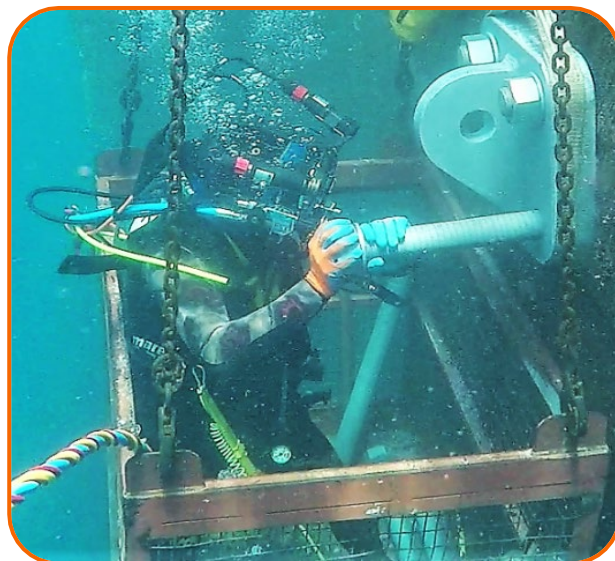

Inspección submarina de buques

Servicios marítimos / en tierra

MCD también realiza trabajos marítimos como **servicios de embarcación en lista 5ª** con patrón, estudios del fondo marino, balizamientos, mantenimiento de sistemas de acuicultura, remolque de embarcaciones, lucha contra la contaminación o montajes en tierra.

Remolque y fondeo de boyas

Inspección y mantenimiento de emisarios e inmisarios.

Inspecciones subacuáticas con Remote Operated Vehicle (ROV).

Mantenimiento de EDAR, EBAR, EBAP, ETAP, EDARI, EBARI.

Instalación de defensas en puertos.